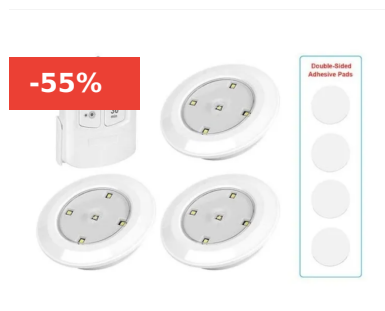

CATÁLOGO

SET AMPOLLETAS LUZ LED INALÁMBRICAS CONTROL REMOTO ~~\$10.990~~ **\$4.990**

(SKU: 1580485708061)

Cantidad mínima 1

[Lee mas](#)

SET AMPOLLETAS LUZ LED INALÁMBRICAS CONTROL REMOTO ~~\$10.990~~ **\$4.990**

(SKU: 1580485708061)

Cantidad mínima 1

[Lee mas](#)

SET AMPOLLETAS LUZ LED INALÁMBRICAS CONTROL REMOTO ~~\$10.990~~ **\$4.990**

(SKU: 1580485708061)

Cantidad mínima 1

[Lee mas](#)